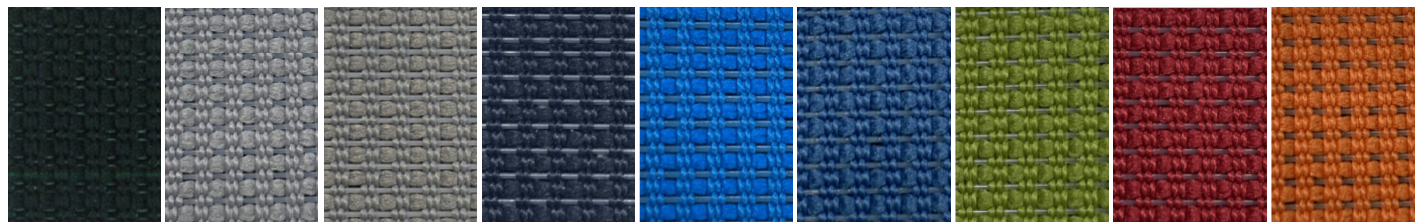

## SPÉCIFICATIONS TECHNIQUES

- Assise faite de contre-plaqué recouvert de mousse moulée en polyuréthane à haute résilience
- Dossier à cliquet et support lombaire ajustables en hauteur
- Configuration de base avec siège en tissu noir de grade A et dossier en maille noire
- Tous les autres recouvrements de siège sont disponibles en option
- Choix de 8 couleurs additionnelles de maille en option
- 2 types de mécanismes avec choix de vérins à gaz offrant une plage étendue de réglage de la hauteur d'assise
- 2 options d'accoudoirs ergonomiques permettant de multiples réglages
- Piétement étoile fait de résine de nylon noir ou d'aluminium poli, avec roulettes munies de capuchon protégeant de la poussière
- Garantie de 5 ans

## COULEURS DE MAILLE

Noire - MN

Grise - MG

Nickel - MK

Marine - MM

Électrique - ME

Océan - MC

Verte - MV