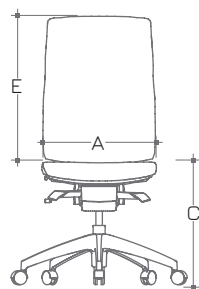

## SPÉCIFICATIONS TECHNIQUES

- Assise faite de contre-plaqué recouvert de mousse moulée en polyuréthane à haute résilience
- Dossier à cliquet et support lombaire ajustables en hauteur
- Configuration de base avec siège en tissu noir de grade A et dossier en maille noire
- Tous les autres recouvrements de siège sont disponibles en option
- Choix de 8 couleurs additionnelles de maille en option
- 2 types de mécanismes avec choix de vérins à gaz offrant une plage étendue de réglage de la hauteur d'assise
- 2 options d'accoudoirs ergonomiques permettant de multiples réglages
- Piétement étoile fait de résine de nylon noir ou d'aluminium poli, avec roulettes munies de capuchon protégeant de la poussière
- Garantie de 5 ans

AC-H  
 A : 18<sup>1</sup>/<sub>2</sub>"  
 C : 17" - 22"  
 E : 24<sup>1</sup>/<sub>2</sub>"